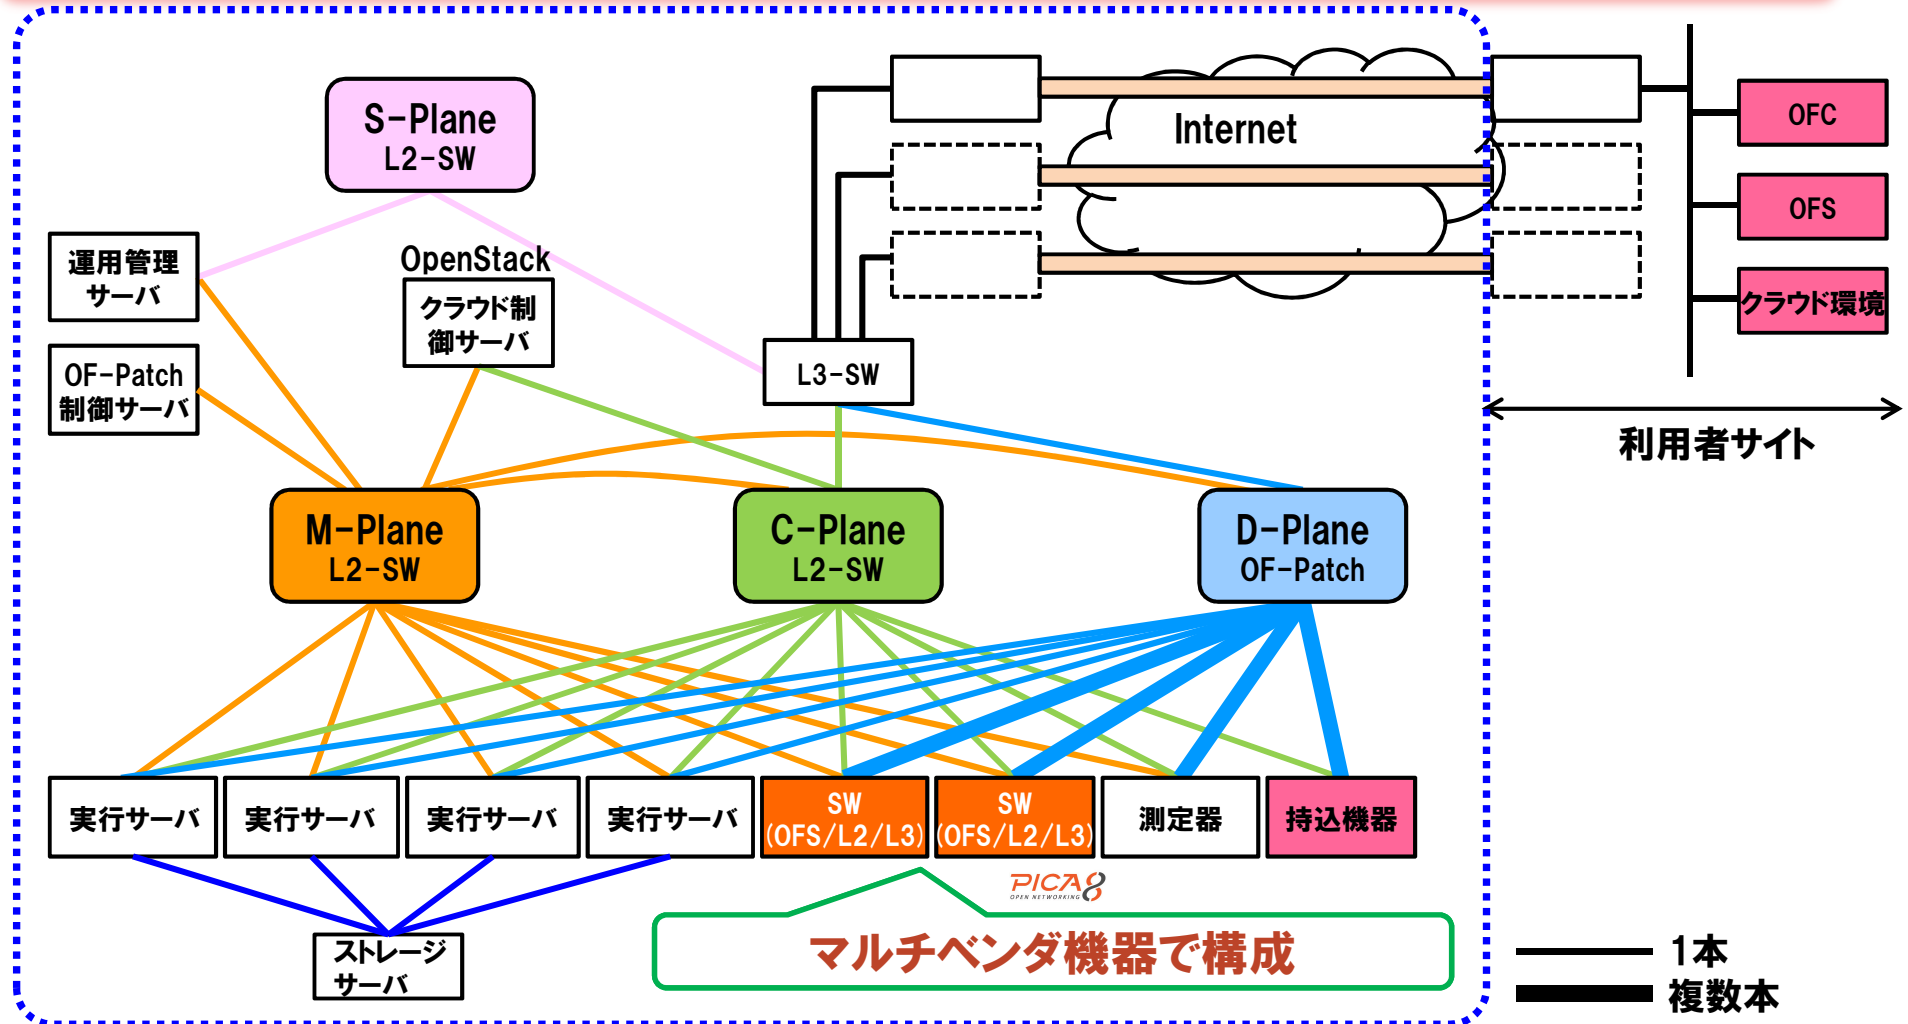

# 導入事例 沖縄オープンラボラトリ 様

## SDN関連技術の検証基盤構築

テストベット検証対象の代表的なスイッチの1つとしてPica8スイッチを採用

沖縄IT津梁パーク 沖縄オープンラボラトリ内